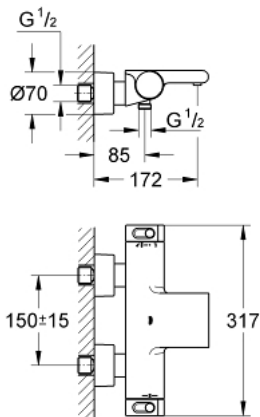

34 174 001 Grohtherm 2000 Mitigeur thermostatique bain/douche 1/2"

https://www.grohe.be/fr_be/grohtherm-2000-mitigeur-thermostatique-bain-douche-1-2-34174001.html

- montage mural
- **100% GROHE CoolTouch** le corps et les raccords ne deviennent jamais plus chaud que l'eau mitigée
- **GROHE StarLight** : chrome éclatant et durable
- GROHE Aqua Paddle poignées ergonomiques
- **GROHE SafeStop** : butée à 38°C
- **GROHE SafeStop Plus** : limiteur optionnel température à 43°C
- **GROHE TurboStat** Régulation thermostatique quasi-instantanée
- robinet d'arrêt intégré
- **GROHE#160;Aquadimmer Eco** avec des fonctions multiples :
 - - **GROHE EcoButton** : bouton économie intégré avec une butée éco pour douche
 - - réglage du débit
 - - inverseur bain/douche
 - départ de douche 1/2" en dessous
 - GROHE XL Waterfall: bec cascade extra-large
 - avec brise-jet
 - clapet(s) anti-retour intégré(s) agréé Belgaqua
 - filtres intégrés
 - protégé contre anti-retour
 - Raccords en S couverts, rosaces CoolTouch avec parois étanches
 - En option : tablette **GROHE EasyReach** (18 608 001)
- **GROHE EcoJoy** 100% de plaisir, jusqu'à 50% d'économie