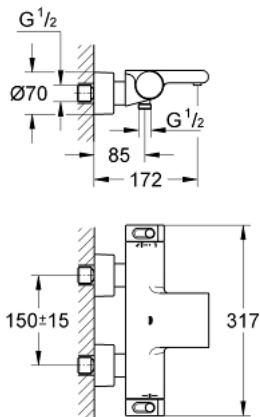

34 174 001 Grohtherm 2000 Thermostatische badmengkraan

https://www.grohe.be/nl_be/grohtherm-2000-thermostatische-badmengkraan-34174001.html

- wandmontage
- **100% GROHE CoolTouch** bestaande uit veiligheidsbehuizing + S-koppelingen met CoolTouch rozetten
- **GROHE StarLight** schitterende chroomafwerking
- GROHE Aqua Paddle ergonomische handgrepen
- **GROHE SafeStop**: instelknop met veiligheidsblokkering bij 38°C
- **GROHE SafeStop Plus** optionele temperatuurbegrenzer op 43°C
- **GROHE TurboStat**: 2x sneller en 2x nauwkeuriger de gewenste temperatuur
- geïntegreerde afsluitkraan
- **GROHE Aquadimmer Eco** met meerdere functies:
 - - geïntegreerde **GROHE EcoButton**: waterbesparende knop met economische stop voor douche
 - - debietregeling
 - - omstelling: bad/douche
 - douche-aansluiting onderaan, 1/2"
- GROHE XL Waterfall, extra brede uitloop geeft prachtig brede waterstraal
- straalbreker
- geïntegreerde terugslagklep(pen) Belgaqua aanvaard
- vuilfilters
- bescherming tegen terugstroming
- afgedekte S-koppelingen, CoolTouch rozetten met wandafdichting
- optionele upgrade: **GROHE EasyReach** douche tray 160 (18 608 001)
- **GROHE EcoJoy** waterbesparende technologie