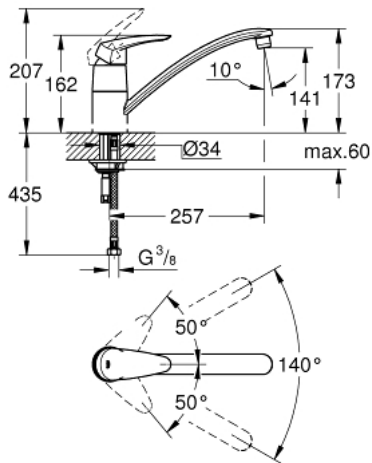

Pure Freude
an Wasser

33 770 001 Eurodisc Keukenmengkraan

https://www.grohe.be/nl_be/eurodisc-keukenmengkraan-33770001.html

- lage uitloop
- ééngatsmontage
- **GROHE StarLight** schitterende chroomafwerking
- **GROHE SilkMove** 35 mm cartouche met keramische schijven
- mousseur
- variabel instelbare debietbegrenzer
- draaibare buisuitloop
- draaibereik 140°
- met aanslagbegrenzer
- flexibele aansluitslangen
- **GROHE Quickfix** snelle en eenvoudige montage