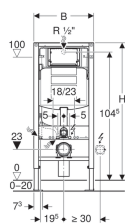

Geberit Duofix element voor hang-wc, 112 cm, met Sigma inbouwspoelreservoir 12 cm

Voorbeeldafbeelding

Gebruiksdoelen

- Voor lichte wanden
- Voor montage in halfhoge of kamerhoge vóórwandinstallaties
- Voor montage in kamerhoge installatiewanden
- Voor montage in half- of kamerhoge Geberit Duofix wanden
- Voor hang-wc's met aansluitmaten volgens EN 33:2011
- Voor hang-wc's met een lengte tot 62 cm
- Voor spoeling met 1 of 2 hoeveelheden of spoel-stop spoeling
- Voor vloeropbouw 0–20 cm

Eigenschappen

- Zelfdragend kader, poedergelakt
- Kader met boorgaten \varnothing 9 mm voor bevestiging in houtskeletbouw
- Kader voorbereid voor steunen bij keramische wc-potten met een klein contactoppervlak
- Voetsteunen verzinkt
- Voetsteunen instelbaar 0–20 cm
- Voetsteunen met anti-afglijmechanisme
- Voetsteunplaten draaibaar
- Diepte van de voetsteunplaatjes passend voor montage in UW 50 en UW 75 en Geberit Duofix profielen
- Afvoerbocht in verschillende dieptesposities zonder gereedschap te monteren, instelbereik 45 mm
- Bevestiging voor afvoerbocht met geluidsisolatie
- Inbouwspoelreservoir met frontbediening
- Inbouwspoelreservoir geïsoleerd tegen condensatie
- Bij fabrieksinstelling onmiddellijk naspoelen mogelijk

Technische gegevens

Stromingsdruk	10-1000 kPa
Maximale watertemperatuur	25 °C
Fabrieksinstelling spoelwaterhoeveelheid	6 en 3 l
Instelbereik grote spoeling	4.5 / 6 / 7.5 l
Instelbereik kleine spoeling	3-4 l