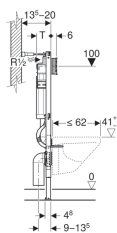

Geberit Duofix element voor hang-wc, 112 cm, met Sigma inbouwspoelreservoir 12 cm

Voorbeeldafbeelding

Gebruiksdoelen

- Voor lichte wanden
- Voor montage in halfhoge of kamerhoge vóórwandinstallaties
- Voor montage in kamerhoge installatiewanden
- Voor montage in half- of kamerhoge Geberit Duofix wanden
- Voor hang-wc's met aansluitmaten volgens EN 33:2011
- Voor hang-wc's met een lengte tot 62 cm
- Voor spoeling met 1 of 2 hoeveelheden of spoel-stop spoeling
- Voor vloeropbouw 0–20 cm

Eigenschappen

- Zelfdragend kader, poedergelakt
- Kader met boorgaten \varnothing 9 mm voor bevestiging in houtskeletbouw
- Kader voorbereid voor steunen bij keramische wc-potten met een klein contactoppervlak
- Voetsteunen verzinkt
- Voetsteunen instelbaar 0–20 cm
- Voetsteunen met anti-afglijmechanisme
- Voetsteunplaten draaibaar
- Diepte van de voetsteunplaatjes passend voor montage in UW 50 en UW 75 en Geberit Duofix profielen
- Afvoerbocht in verschillende dieptesposities zonder gereedschap te monteren, instelbereik 45 mm
- Bevestiging voor afvoerbocht met geluidsisolatie
- Inbouwspoelreservoir met frontbediening
- Inbouwspoelreservoir geïsoleerd tegen condensatie
- Bij fabrieksinstelling onmiddellijk naspoelen mogelijk

Technische gegevens

Stromingsdruk	10-1000 kPa
Maximale watertemperatuur	25 °C
Fabrieksinstelling spoelwaterhoeveelheid	6 en 3 l
Instelbereik grote spoeling	4.5 / 6 / 7.5 l
Instelbereik kleine spoeling	3-4 l

Leveringsomvang

- Wataansluiting R 1/2", geschikt voor MF, met geïntegreerde stopkraan en draaiknop
- Ruwbouwbescherming voor toezichtopening
- 2 muurbevestigingen
- 2 beschermstoppen
- Aansluitset voor wc, \varnothing 90 mm
- Afvoerbocht van PE-HD, \varnothing 90 mm
- 2 draadstangen M12
- Bevestigingsmateriaal